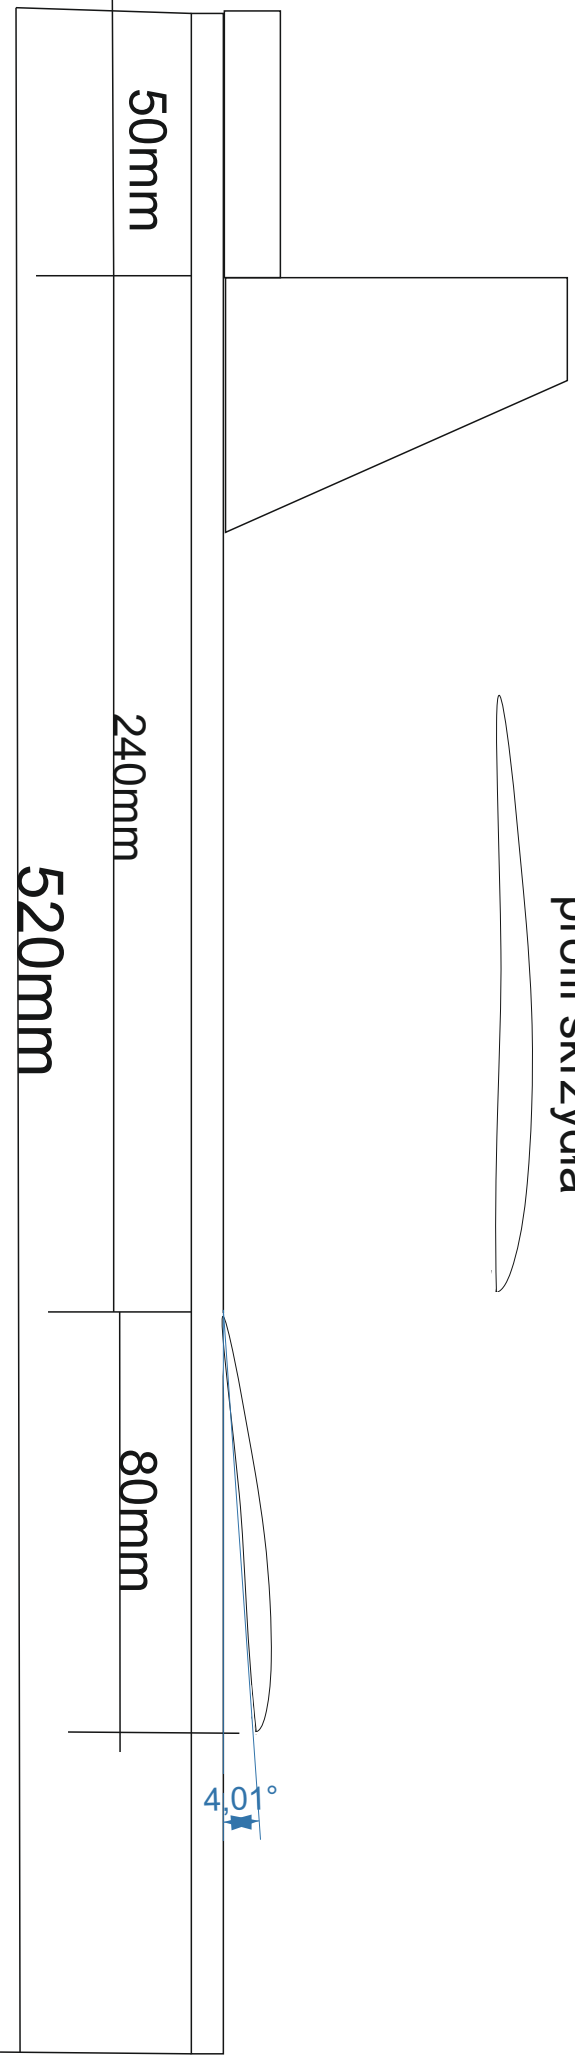

profil skrzydła

50mm

240mm

520mm

80mm

4.01°

80,00 mm

skrzydło

550,00 mm